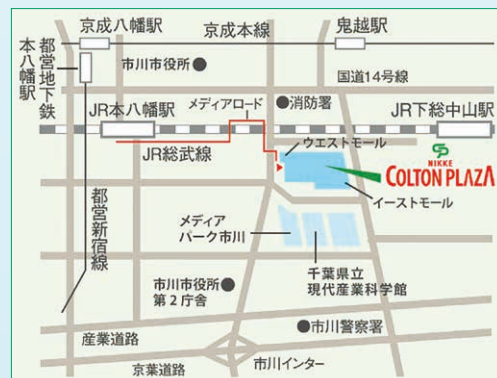

# わくわく夢アート

令和7年1月11日(土)~1月20日(月)

ニッケコルトンプラザ コルトンホール 10:00~17:00

日出学園小学校

成田高等学校附属小学校

暁星国際小学校

昭和学院小学校

聖徳大学附属小学校

幕張インターナショナルスクール

三育学院大学附属光風台三育小学校

千葉日本大学第一小学校

暁星国際流山小学校

国府台女子学院小学部

JR総武線/都営新宿線 本八幡駅より徒歩約10分  
JR総武線 下総中山駅より徒歩約10分  
京成線 京成鬼越駅より徒歩約5分  
JR本八幡駅より無料バスがあります。