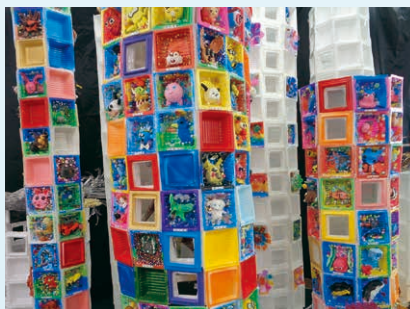

千葉日本大学第一小学校